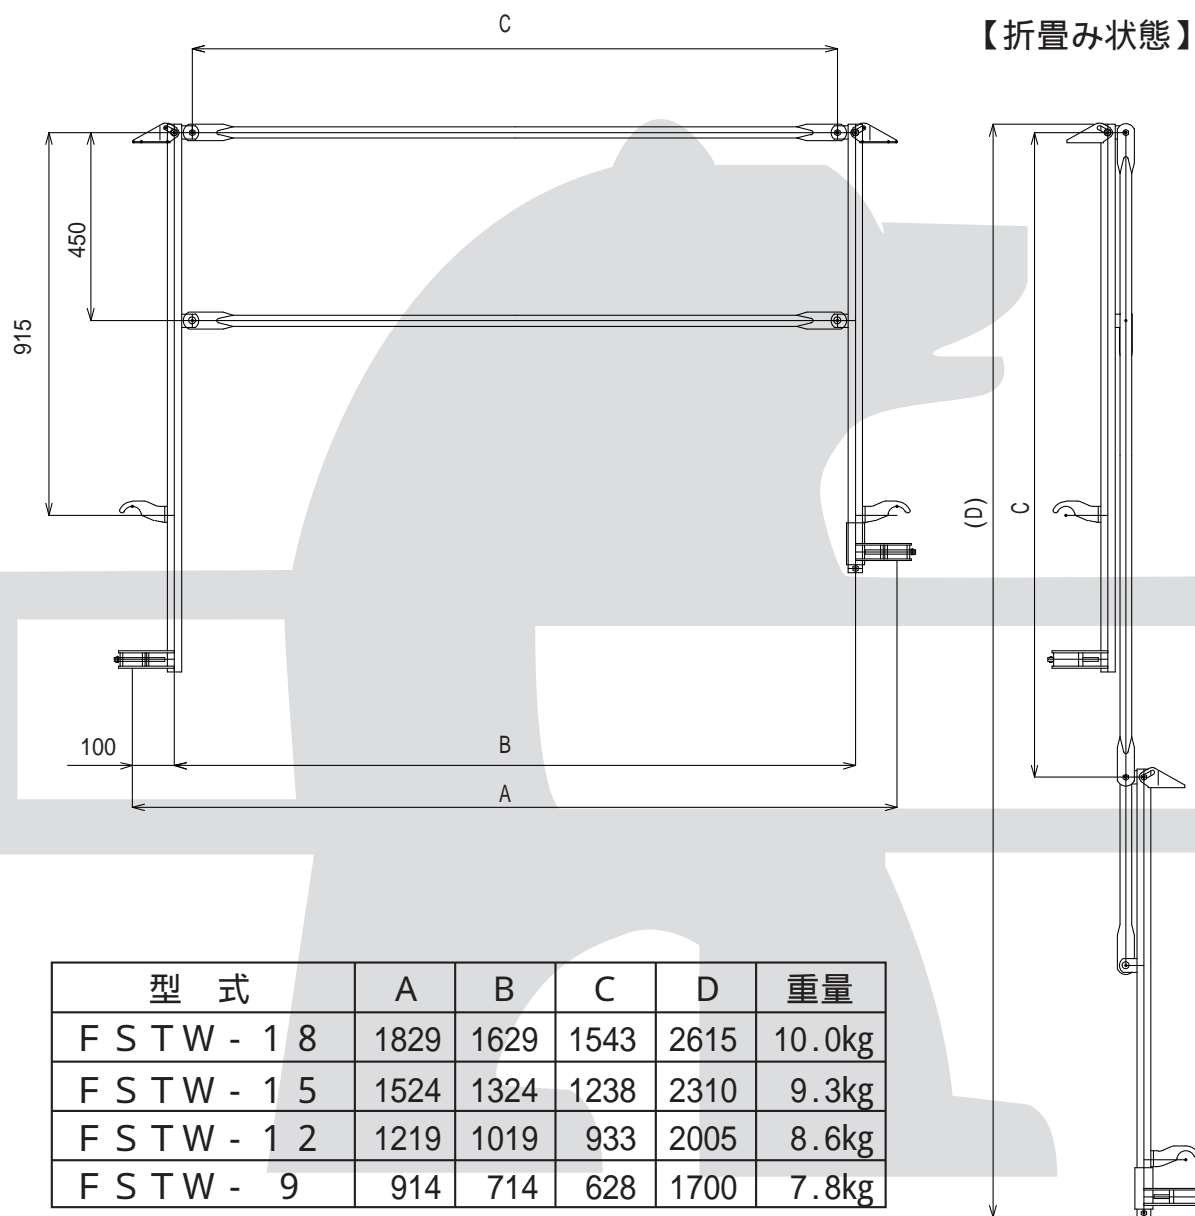

●エア・フォールド・ネオ

型 式	A	B	C	D	重量
F S T W - 1 8	1829	1629	1543	2615	10.0kg
F S T W - 1 5	1524	1324	1238	2310	9.3kg
F S T W - 1 2	1219	1019	933	2005	8.6kg
F S T W - 9	914	714	628	1700	7.8kg