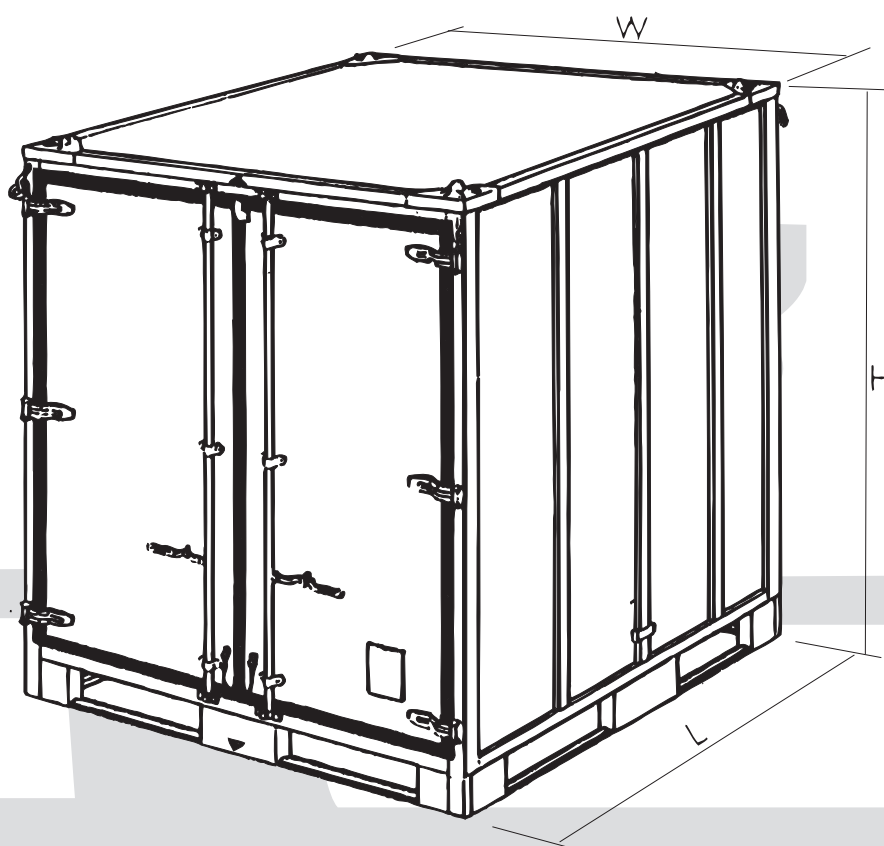

●コンテナ倉庫

【仕様】

外寸	1,750 (L) × 2,000 (W) × 2,200 (H) mm
内寸	1,630 (L) × 1,930 (W) × 1,940 (H) mm
自重	310kg
内容積	0.1m ³
内容重量	1,800kg
オプション	マーキング・ランシングレール・ベンチレーター