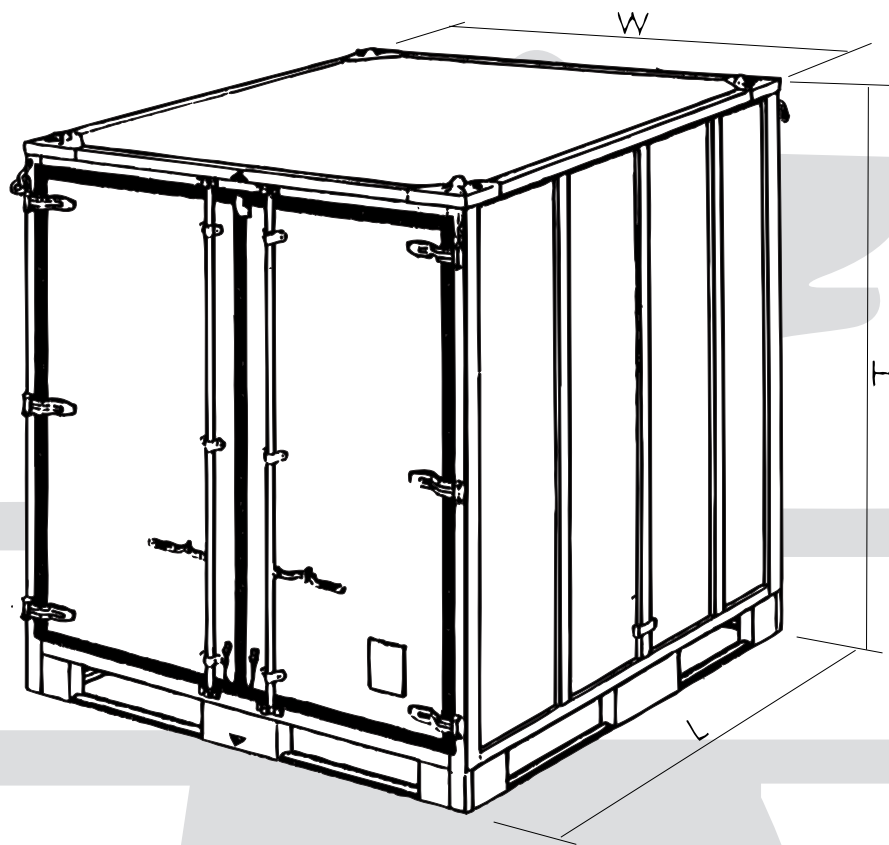

## コンテナ倉庫

	L	W	H
外寸法	1750	2000	2185
内寸法	1630	1930	1940