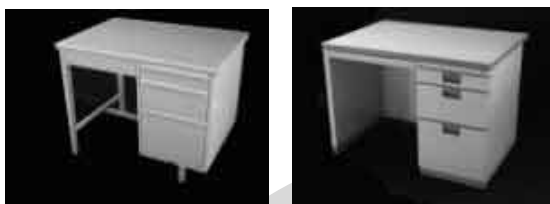

備品 / 机

1. 方袖机

記号	寸法
グレー大	1060x 730x 740
グレー小	920x 640x 740
白	1000x 700x 700
木目	1200x 700x 700

2. 両袖机

記号	寸法
グレー大	1460x 730x 740
グレー小	1370x 640x 740
白	1600x 700x 700
木目	1600x 700x 700

3. 脇机

記号	寸法
グレー大	400x 730x 740
グレー小	400x 640x 740
白	400x 700x 700
木目	400x 700x 700

4. ミーティングテーブル

記号	寸法
大	1800x 900x 700
中	1500x 900x 700
小	1500x 750x 700

5. 会議テーブル

記号	寸法
450	1800x 450x 700
600	1800x 600x 700

6. 座卓

記号	寸法
450	1800x 450x 400
600	1800x 600x 400

カタログ以外でご用命の商品がありましたら、お気軽にお問い合わせください。