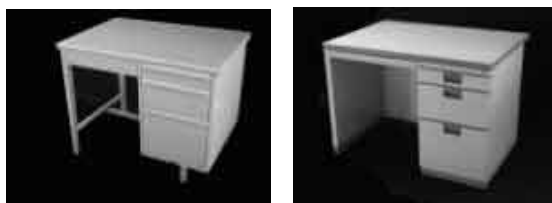

● 備品 / 机

1. 方袖机

記号	寸法
グレー大	1060 × 730 × 740
グレー小	920 × 640 × 740
木目	1200 × 700 × 700

2. 両袖机

記号	寸法
グレー大	1460 × 730 × 740
グレー小	1370 × 640 × 740
白	1600 × 700 × 700
木目	1600 × 700 × 700

3. 脇机

記号	寸法
グレー大	400 × 730 × 740
グレー小	400 × 640 × 740
木目	400 × 700 × 700

4. ミーティングテーブル

記号	寸法
大	1800 × 900 × 700
中	1500 × 900 × 700
中	1800 × 750 × 700
小	1500 × 750 × 700

5. 会議テーブル

記号	寸法
450	1800 × 450 × 700
600	1800 × 600 × 700

6. 座卓

記号	寸法
450	1800 × 450 × 400
600	1800 × 600 × 400