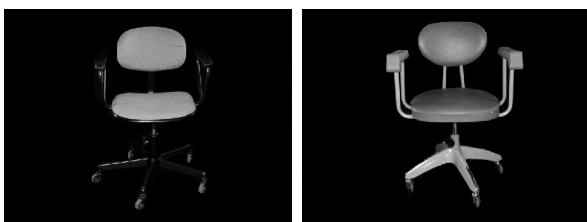

● 備品 / 椅子

1. 回転椅子

品名
回転椅子肘付（布製）
回転椅子肘無（布製）
回転椅子肘付
回転椅子肘無

2. 折畳椅子

4. 応接セット

記号
一人掛椅子
長椅子
テーブル

3. 丸椅子

5. ソファーベッド

寸法
1850 × 900 × 650

カタログ以外でご用命の商品がありましたら、お気軽にお問い合わせください。