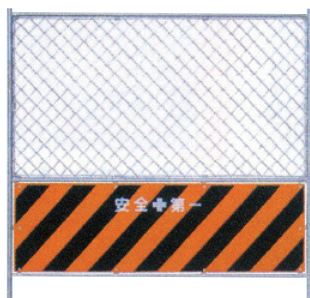

### ●ガードフェンス

ガードフェンス1800  
H1800×W1800mm  
重量：14.0kg

ガードフェンス1800戸付  
H1800×W1800mm  
重量：19.0kg

シート フェンス用（販売）  
H900×W1700mm

### ●リバーシブルガードフェンス

H1800×W1800mm  
重量：15.1kg