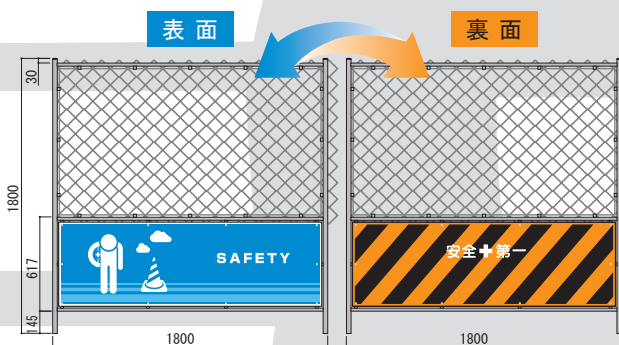

### ●ガードフェンス

ガードフェンス1800  
H1800×W1800mm  
重量：14.0kg

ガードフェンス1800戸付  
H1800×W1800mm  
重量：19.0kg

シート フェンス用（販売）  
H900×W1700mm

### ●リバーシブルガードフェンス

H1800×W1800mm  
重量：15.1kg